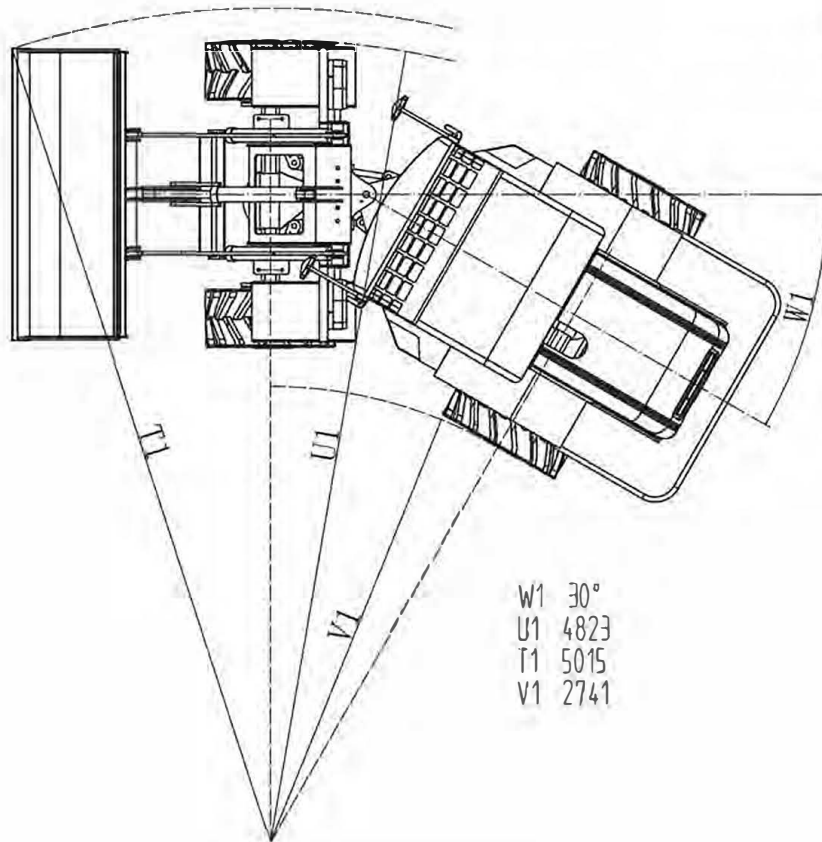

P1 1730
Q1 1491
S1 201

A1 4820
B1 4000
C1 915
D1 2020
E1 1064
F1 2592
H1 1500
J1 3564
K1 2789
L1 2715
M1 2405
N1 990
X1 47°
Y1 26°
Z1 35.5°

W1 30°
U1 4823
T1 5015
V1 2741

ICBE KARL 912

TITLE:

ICBE Oberthulba / Germany

SIZE

A

KARL 912

REV

SCALE: 1:50

SHEET 1 OF 1