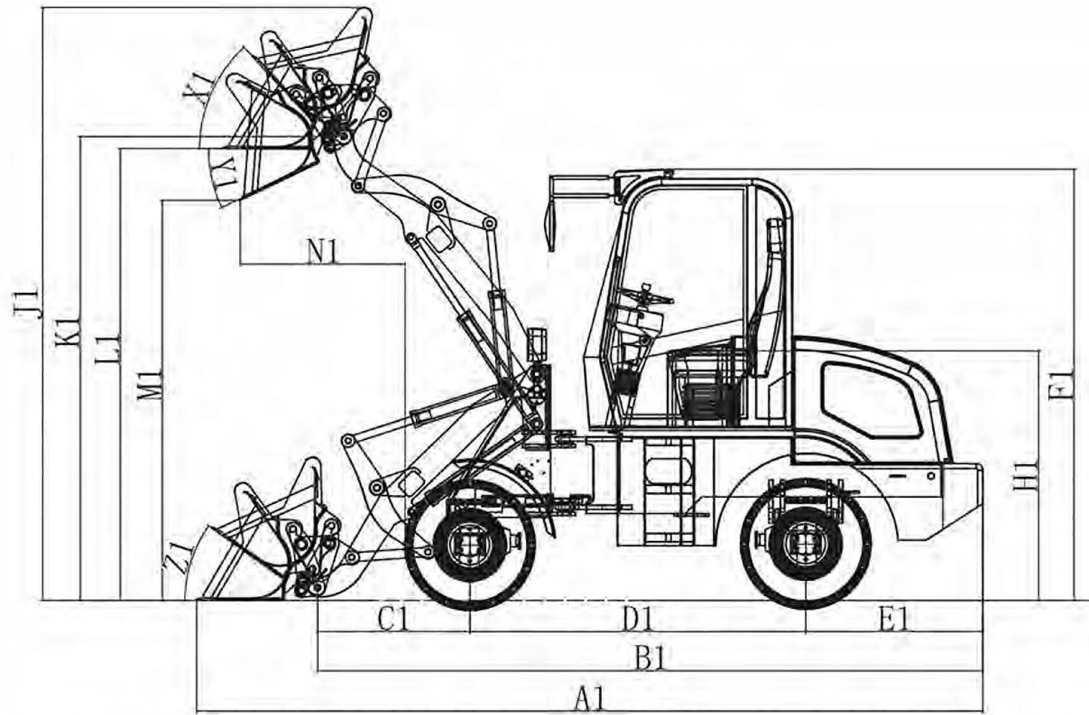

P1 1730
Q1 1491
S1 201

A1 4820
B1 4000
C1 915
D1 2020
E1 1064
F1 2592
H1 1500
J1 3564
K1 2789
L1 2715
M1 2405
N1 990
X1 47°
Y1 26°
Z1 35.5°

W1 30°
U1 4823
T1 5015
V1 2741

ICBE KARL 912

TITLE:

ICBE Oberthulba / Germany

SIZE

A

KARL 912

REV

SCALE: 1:50

SHEET 1 OF 1